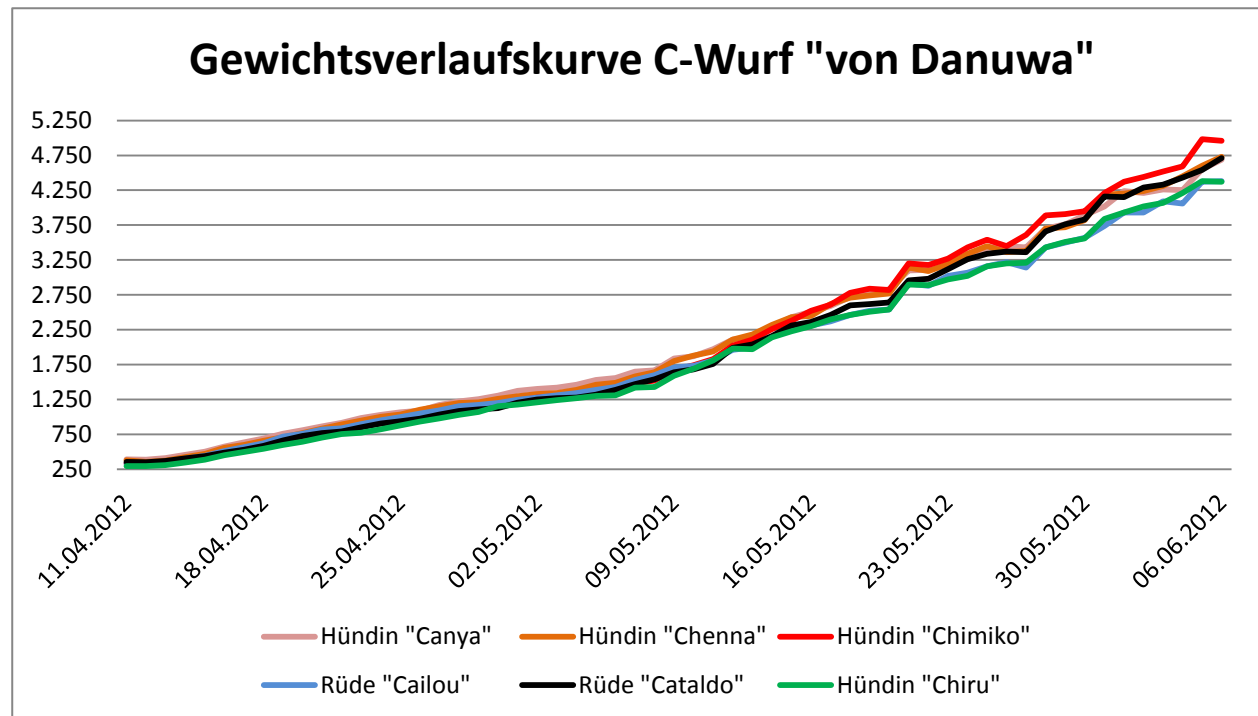

### Gewichtsverlaufskurve C-Wurf "von Danuwa" (in Gramm)

	Geburt								1 Woche alt		
	11.04.2012	12.04.2012	13.04.2012	14.04.2012	15.04.2012	16.04.2012	17.04.2012	18.04.2012	19.04.2012	20.04.2012	
Hündin "Canya"	390	388	411	458	503	577	634	689	759	811	
Hündin "Chenna"	377	355	373	424	472	557	599	660	709	768	
Hündin "Chimiko"	333	318	334	383	428	490	553	604	662	696	
Rüde "Cailou"	331	335	341	402	441	511	568	620	717	757	
Rüde "Cataldo"	355	351	370	405	436	487	530	586	661	729	
Hündin "Chiru"	296	295	310	346	389	452	498	541	599	643	

21.04.2012	22.04.2012	23.04.2012	24.04.2012	2 Wochen alt 25.04.2012	26.04.2012	27.04.2012	28.04.2012	29.04.2012	30.04.2012	01.05.2012
865	916	982	1.028	1.066	1.088	1.170	1.222	1.256	1.306	1.374
834	890	948	1.004	1.036	1.102	1.154	1.198	1.210	1.258	1.296
746	814	868	904	944	1.000	1.014	1.074	1.102	1.146	1.234
819	838	897	952	996	1.050	1.094	1.152	1.174	1.198	1.246
770	792	852	906	938	973	1.036	1.084	1.108	1.124	1.202
702	756	775	822	879	933	979	1.032	1.072	1.154	1.178

3 Wochen alt							4 Wochen alt				
02.05.2012	03.05.2012	04.05.2012	05.05.2012	06.05.2012	07.05.2012	08.05.2012	09.05.2012	10.05.2012	11.05.2012	12.05.2012	
1.400	1.420	1.460	1.530	1.560	1.650	1.670	1.840	1.870	1.970	2.110	
1.330	1.340	1.390	1.460	1.490	1.580	1.640	1.800	1.880	1.940	2.110	
1.280	1.300	1.310	1.330	1.420	1.480	1.520	1.670	1.740	1.830	2.020	
1.280	1.310	1.340	1.390	1.430	1.530	1.600	1.710	1.730	1.810	1.960	
1.250	1.270	1.280	1.320	1.390	1.470	1.540	1.640	1.680	1.760	1.990	
1.210	1.240	1.270	1.300	1.310	1.420	1.430	1.590	1.690	1.810	1.980	