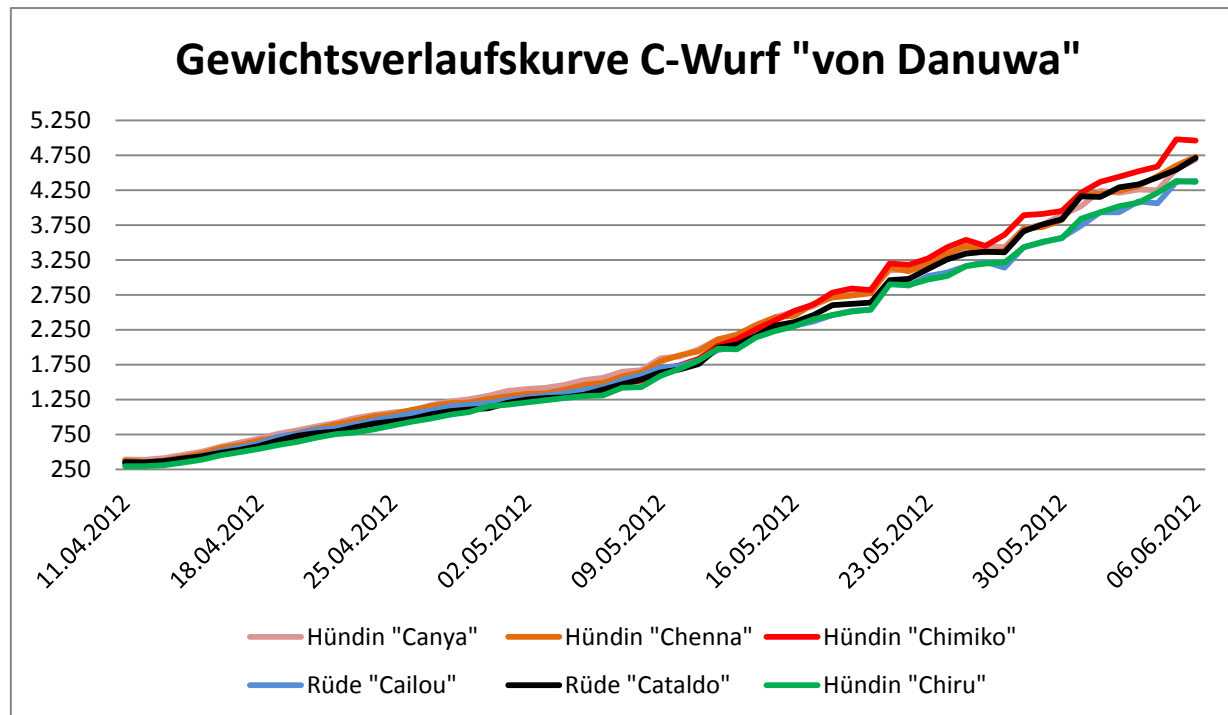

### Gewichtsverlaufskurve C-Wurf "von Danuwa" (in Gramm)

	Geburt								1 Woche alt		
	11.04.2012	12.04.2012	13.04.2012	14.04.2012	15.04.2012	16.04.2012	17.04.2012	18.04.2012	19.04.2012	20.04.2012	
Hündin "Canya"	390	388	411	458	503	577	634	689	759	811	
Hündin "Chenna"	377	355	373	424	472	557	599	660	709	768	
Hündin "Chimiko"	333	318	334	383	428	490	553	604	662	696	
Rüde "Cailou"	331	335	341	402	441	511	568	620	717	757	
Rüde "Cataldo"	355	351	370	405	436	487	530	586	661	729	
Hündin "Chiru"	296	295	310	346	389	452	498	541	599	643	

21.04.2012	22.04.2012	23.04.2012	24.04.2012	2 Wochen alt 25.04.2012	26.04.2012	27.04.2012	28.04.2012	29.04.2012	30.04.2012	01.05.2012
865	916	982	1.028	1.066	1.088	1.170	1.222	1.256	1.306	1.374
834	890	948	1.004	1.036	1.102	1.154	1.198	1.210	1.258	1.296
746	814	868	904	944	1.000	1.014	1.074	1.102	1.146	1.234
819	838	897	952	996	1.050	1.094	1.152	1.174	1.198	1.246
770	792	852	906	938	973	1.036	1.084	1.108	1.124	1.202
702	756	775	822	879	933	979	1.032	1.072	1.154	1.178

3 Wochen alt							4 Wochen alt				
02.05.2012	03.05.2012	04.05.2012	05.05.2012	06.05.2012	07.05.2012	08.05.2012	09.05.2012	10.05.2012	11.05.2012	12.05.2012	
1.400	1.420	1.460	1.530	1.560	1.650	1.670	1.840	1.870	1.970	2.110	
1.330	1.340	1.390	1.460	1.490	1.580	1.640	1.800	1.880	1.940	2.110	
1.280	1.300	1.310	1.330	1.420	1.480	1.520	1.670	1.740	1.830	2.020	
1.280	1.310	1.340	1.390	1.430	1.530	1.600	1.710	1.730	1.810	1.960	
1.250	1.270	1.280	1.320	1.390	1.470	1.540	1.640	1.680	1.760	1.990	
1.210	1.240	1.270	1.300	1.310	1.420	1.430	1.590	1.690	1.810	1.980	