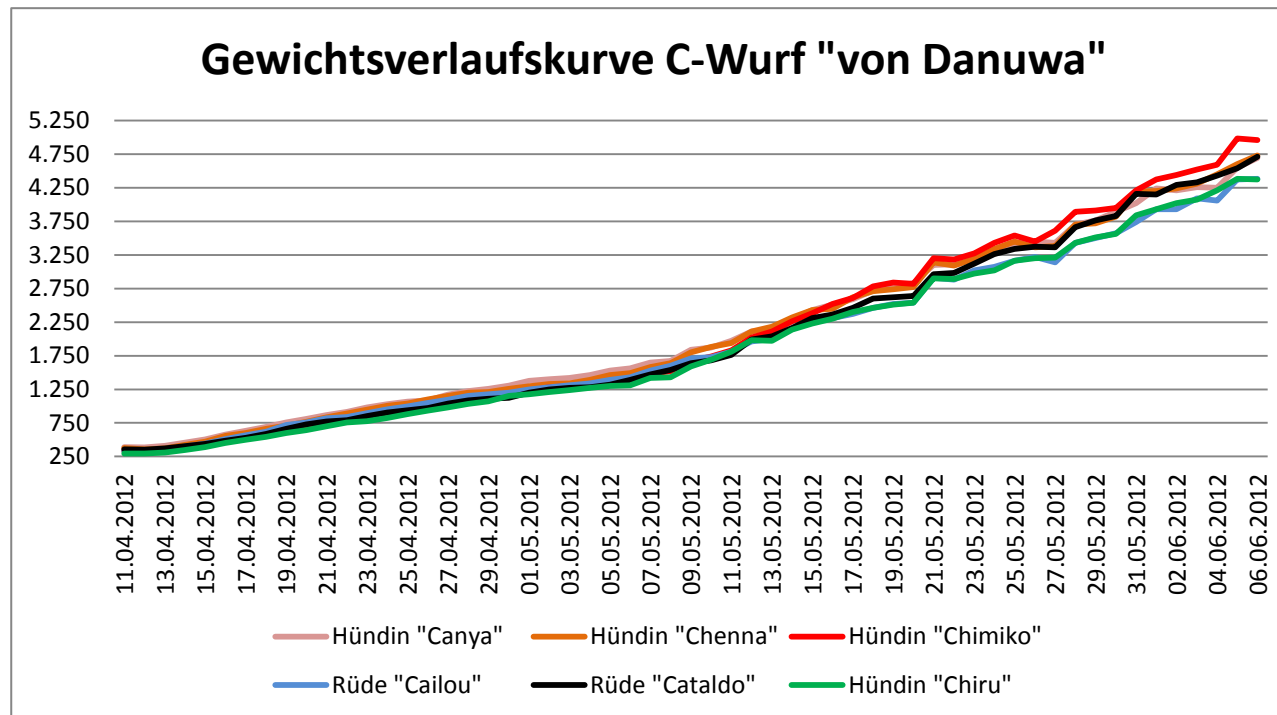

5 Wochen alt					6 Wochen alt		
13.05.2012	14.05.2012	15.05.2012	16.05.2012	17.05.2012	18.05.2012	19.05.2012	20.05.2012	21.05.2012	22.05.2012	23.05.2012
2.140	2.290	2.430	2.510	2.590	2.720	2.770	2.830	3.100	3.110	3.230
2.180	2.320	2.430	2.450	2.620	2.710	2.740	2.770	3.140	3.090	3.190
2.110	2.260	2.380	2.520	2.610	2.780	2.840	2.820	3.200	3.180	3.270
2.000	2.150	2.260	2.310	2.370	2.460	2.520	2.540	2.910	2.880	3.020
2.040	2.160	2.310	2.360	2.460	2.600	2.620	2.640	2.960	2.980	3.120
1.970	2.140	2.230	2.300	2.400	2.460	2.510	2.540	2.900	2.890	2.970