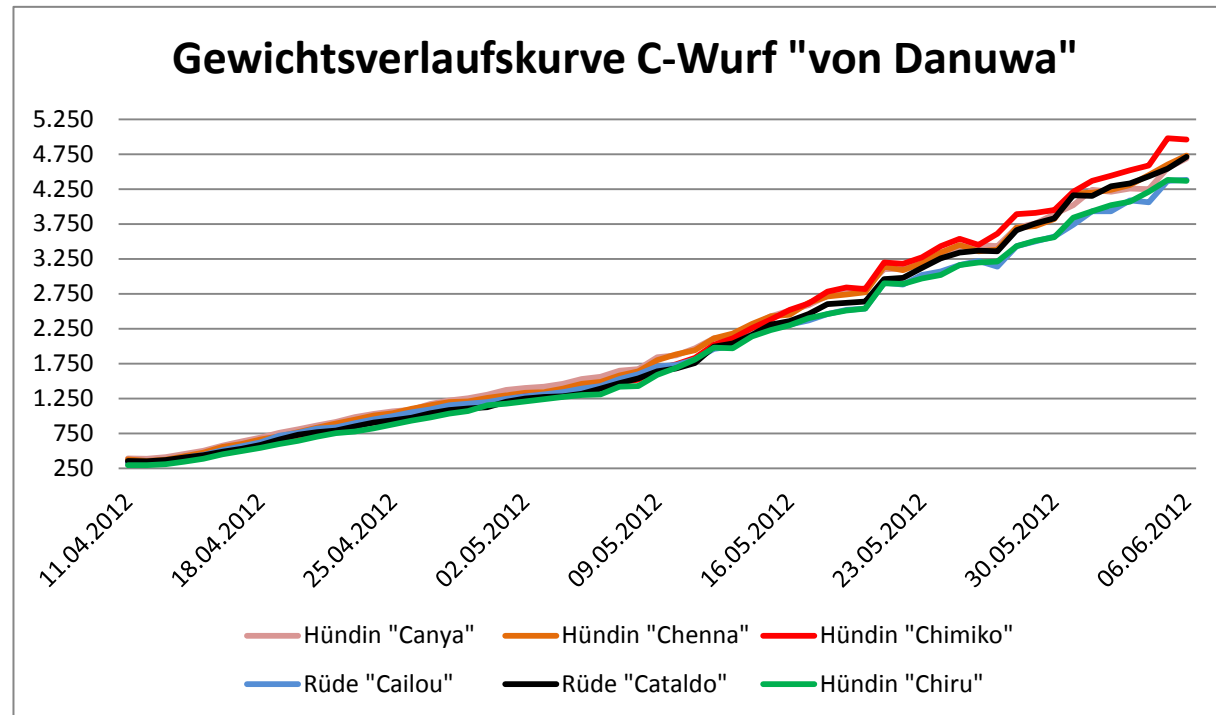

### Gewichtsverlaufskurve C-Wurf "von Danuwa" (in Gramm)

	Geburt								1 Woche alt		
	11.04.2012	12.04.2012	13.04.2012	14.04.2012	15.04.2012	16.04.2012	17.04.2012	18.04.2012	19.04.2012	20.04.2012	
Hündin "Canya"	390	388	411	458	503	577	634	689	759	811	
Hündin "Chenna"	377	355	373	424	472	557	599	660	709	768	
Hündin "Chimiko"	333	318	334	383	428	490	553	604	662	696	
Rüde "Cailou"	331	335	341	402	441	511	568	620	717	757	
Rüde "Cataldo"	355	351	370	405	436	487	530	586	661	729	
Hündin "Chiru"	296	295	310	346	389	452	498	541	599	643	

21.04.2012	22.04.2012	23.04.2012	24.04.2012	2 Wochen alt 25.04.2012	26.04.2012	27.04.2012	28.04.2012	29.04.2012	30.04.2012	01.05.2012
865	916	982	1.028	1.066	1.088	1.170	1.222	1.256	1.306	1.374
834	890	948	1.004	1.036	1.102	1.154	1.198	1.210	1.258	1.296
746	814	868	904	944	1.000	1.014	1.074	1.102	1.146	1.234
819	838	897	952	996	1.050	1.094	1.152	1.174	1.198	1.246
770	792	852	906	938	973	1.036	1.084	1.108	1.124	1.202
702	756	775	822	879	933	979	1.032	1.072	1.154	1.178

3 Wochen alt							4 Wochen alt				
02.05.2012	03.05.2012	04.05.2012	05.05.2012	06.05.2012	07.05.2012	08.05.2012	09.05.2012	10.05.2012	11.05.2012	12.05.2012	
1.400	1.420	1.460	1.530	1.560	1.650	1.670	1.840	1.870	1.970	2.110	
1.330	1.340	1.390	1.460	1.490	1.580	1.640	1.800	1.880	1.940	2.110	
1.280	1.300	1.310	1.330	1.420	1.480	1.520	1.670	1.740	1.830	2.020	
1.280	1.310	1.340	1.390	1.430	1.530	1.600	1.710	1.730	1.810	1.960	
1.250	1.270	1.280	1.320	1.390	1.470	1.540	1.640	1.680	1.760	1.990	
1.210	1.240	1.270	1.300	1.310	1.420	1.430	1.590	1.690	1.810	1.980	